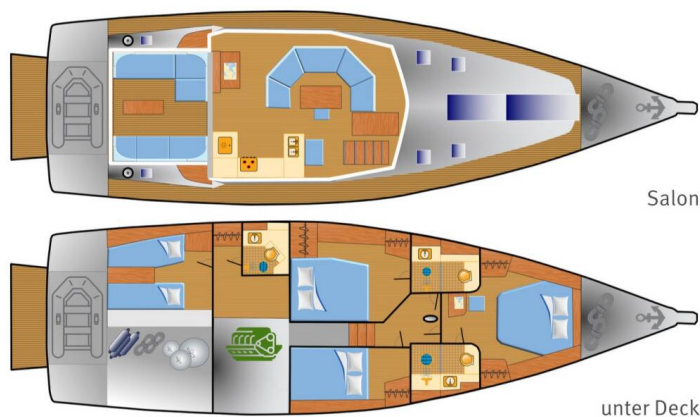

MOODY 54 DS

Adventuro (2022)

Segelyacht **Moody 54 DS Adventuro**, gebaut im Jahr **2022**, liegt in **Mallorca, Can Pastilla, Balearische Inseln, Spanien** vor Anker. Es verfügt über **:Kabinen Kabinen**, bietet Platz für **:Betten Personen** und hat **3 Toiletten**. Bettwäsche und Küchenausstattung sind im Preis inbegriffen.

Adventuro

Baujahr

2022

Länge

56 ft

Kabinen

4

Kojen