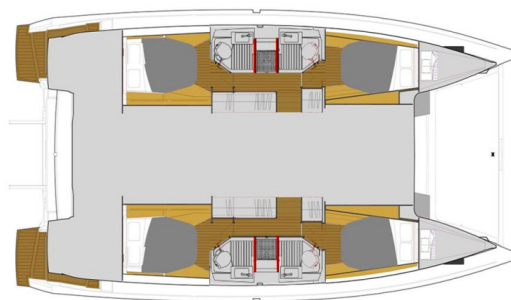

FOUNTAIN PAJOT ASTREA 42

Timeless Planet (2022)

Katamaran Fountaine Pajot Astrea 42 Timeless Planet, gebaut im Jahr 2022, liegt in Marsala, Sizilien, Italien vor Anker. Es verfügt über :Kabinen Kabinen, bietet Platz für :Betten Personen und hat 4 + 1 Toiletten. Bettwäsche und Küchenausstattung sind im Preis inbegriffen.

YACHT SPECIFICATIONS

Yachtbasis

Marsala, Italien

Yacht ID

3869

Marken

Fountaine Pajot

Yachtname

Timeless Planet

Baujahr

2022

Länge

41 ft

Kabinen

4 + 2

Kojen

8 + 2 + 2

WC

4 + 1

Motor

2 x 50 HP

Kraftstofftank

430 l

WEBSITE

www.plujeme.cz

TELEFON

420 720 755 085

MOBILE

420 777 170 276

E-MAIL

info@plujeme.cz

PLUJEME RÁDI S.R.O.

Dlouhá 730/35, 11000 Praha 1 – Staré Místo, Tschechische Republik