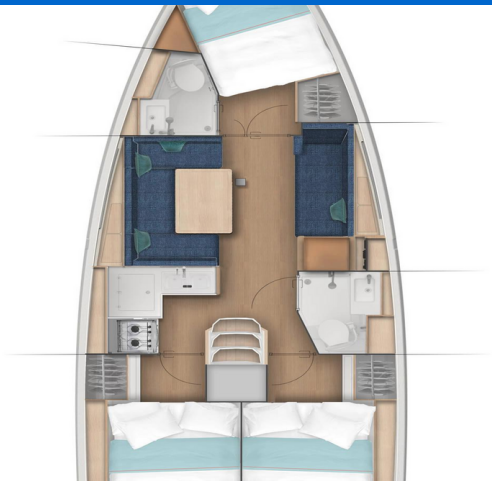

SUN ODYSSEY 380

Bright Elli (2022)

Segelyacht Sun Odyssey 380 Bright Elli, gebaut im Jahr 2022, liegt in ACI Marina Trogir, Split & Umgebung, Kroatien vor Anker. Es verfügt über :Kabinen Kabinen, bietet Platz für :Betten Personen und hat 2 Toiletten. Bettwäsche und Küchenausstattung sind im Preis inbegriffen.

Bright Elli

Baujahr

2022

Länge

37 ft

Kabinen

3

Kojen