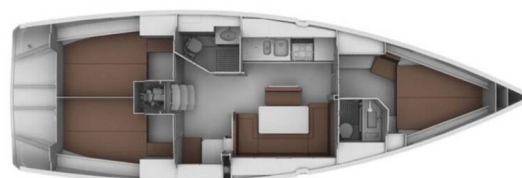

# BAVARIA CRUISER 40 S

Atlantica (2013)

Segelyacht Bavaria Cruiser 40 S Atlantica, gebaut im Jahr 2013, liegt in Palma de Mallorca, La Lonja, Balearische Inseln, Spanien vor Anker. Es verfügt über :Kabinen Kabinen, bietet Platz für :Betten Personen und hat 2 Toiletten. Bettwäsche und Küchenausstattung sind im Preis inbegriffen.