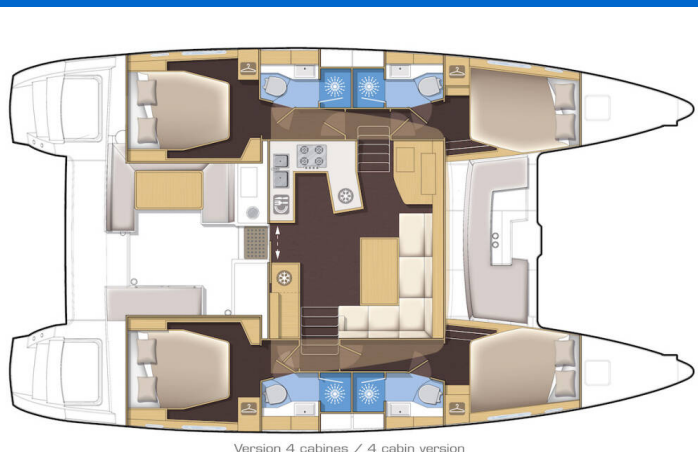

LAGOON 450

Anabella (2017)

Katamaran Lagoon 450 Anabella, gebaut im Jahr 2017, liegt in Palma de Mallorca, La Lonja, Balearische Inseln, Spanien vor Anker. Es verfügt über :Kabinen Kabinen, bietet Platz für :Betten Personen und hat 4 Toiletten. Bettwäsche und Küchenausstattung sind im Preis inbegriffen.

Anabella

Baujahr

2017

Länge

46 ft

Kabinen

4 + 2

Kojen