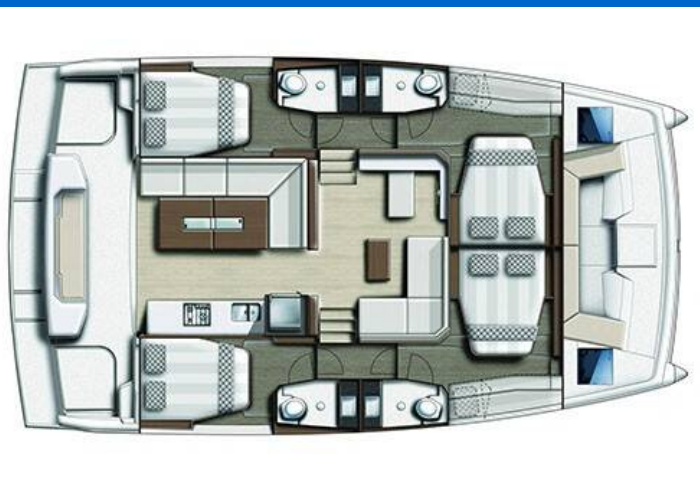

BALI CATSPACE

Time Out (2022)

Katamaran Bali Catspace Time Out, gebaut im Jahr 2022, liegt in **Marmaris, Netsel Marina, Aegean, Türkei** vor Anker. Es verfügt über **4 Kabinen**, bietet Platz für **10 Betten** und hat **4 Toiletten**. Bettwäsche und Küchenausstattung sind im Preis inbegriffen.

Time Out

Baujahr

2022

Länge

40 ft

Kabinen

4

Kojen