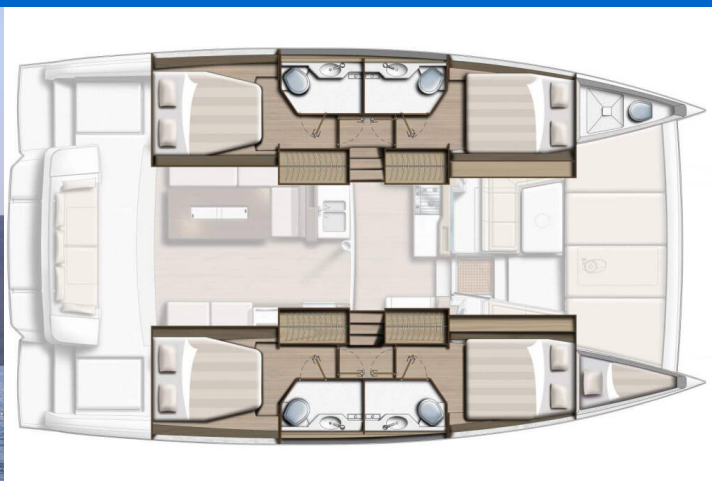

BALI 4.2

Zephyr (2022)

Katamaran Bali 4.2 Zephyr, gebaut im Jahr 2022, liegt in Marmaris, Netsel Marina, Aegean, Türkei vor Anker. Es verfügt über :Kabinen Kabinen, bietet Platz für :Betten Personen und hat 4 Toiletten. Bettwäsche und Küchenausstattung sind im Preis inbegriffen.

Zephyr

Baujahr

2022

Länge

42 ft

Kabinen

4 + 1

Kojen