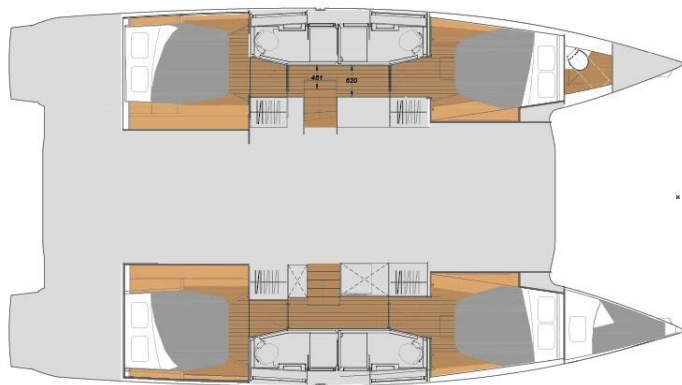

FONTAINE PAJOT ELBA 45

La Grange (2022)

Katamaran Fontaine Pajot Elba 45 La Grange, gebaut im Jahr 2022, liegt in Marina Zadar (ex. Tankercomerc), Zadar & Umgebung, Kroatien vor Anker. Es verfügt über :Kabinen Kabinen, bietet Platz für :Betten Personen und hat 5 Toiletten . Bettwäsche und Küchenausstattung sind im Preis inbegriffen.

La Grange

Baujahr

2022

Länge

44 ft

Kabinen

4 + 1

Kojen