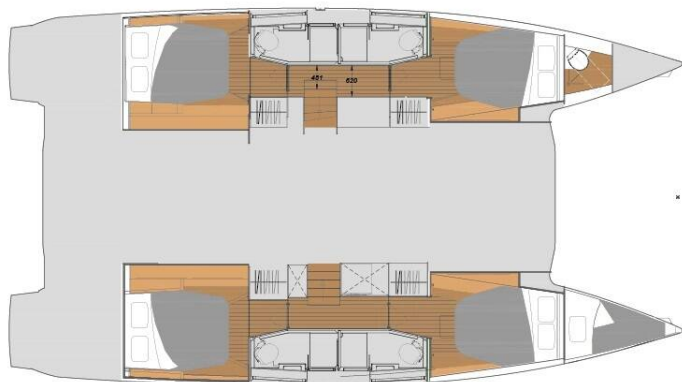

FONTAINE PAJOT ELBA 45

La Grange (2022)

Katamaran Fontaine Pajot Elba 45 La Grange, gebaut im Jahr 2022, liegt in Marina Zadar (ex. Tankercomerc), Zadar & Umgebung, Kroatien vor Anker. Es verfügt über :Kabinen Kabinen, bietet Platz für :Betten Personen und hat 5 Toiletten . Bettwäsche und Küchenausstattung sind im Preis inbegriffen.

La Grange

Baujahr

2022

Länge

44 ft

Kabinen

4 + 1

Kojen