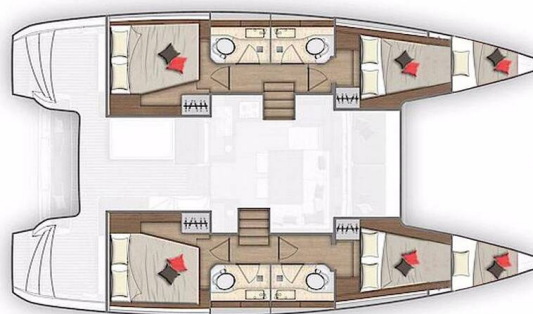

LAGOON 40

You (2022)

Katamaran Lagoon 40 You, gebaut im Jahr 2022, liegt in Marina Kornati, Biograd, Zadar & Umgebung, Kroatien vor Anker. Es verfügt über :Kabinen Kabinen, bietet Platz für :Betten Personen und hat 4 Toiletten. Bettwäsche und Küchenausstattung sind im Preis inbegriffen.