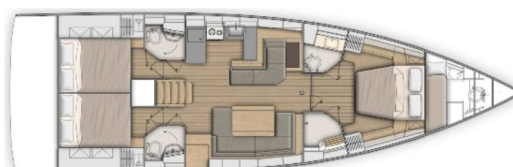

OCEANIS 51.1 OW

Dodo (2022)

Segelyacht Oceanis 51.1 OW Dodo, gebaut im Jahr 2022, liegt in Sukosan, D-Marin Dalmacija Marina, Zadar & Umgebung, Kroatien vor Anker. Es verfügt über :Kabinen Kabinen, bietet Platz für :Betten Personen und hat 3 + 1 Toiletten. Bettwäsche und Küchenausstattung sind im Preis inbegriffen.

Dodo

Baujahr

2022

Länge

52 ft

Kabinen

3

Kojen