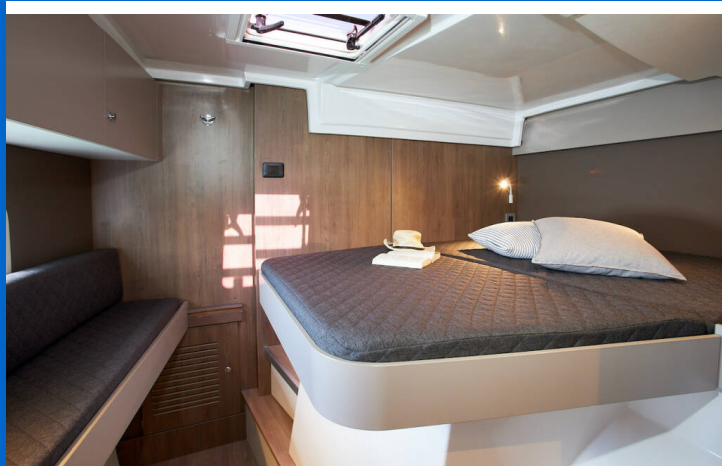

BALI CATSPACE

Meme (2022)

Katamaran Bali Catspace Meme, gebaut im Jahr 2022, liegt in Marina Kastela, Split & Umgebung, Kroatien vor Anker. Es verfügt über :Kabinen Kabinen, bietet Platz für :Betten Personen und hat 4 Toiletten. Bettwäsche und Küchenausstattung sind im Preis inbegriffen.

Meme

Baujahr

2022

Länge

40 ft

Kabinen

4

Kojen