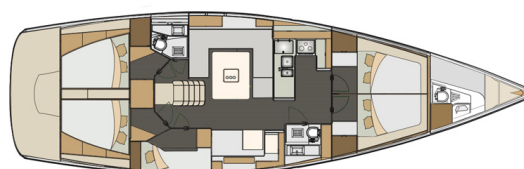

# ELAN IMPRESSION 50

P & B (2015)

Segelyacht Elan Impression 50 P & B, gebaut im Jahr 2015, liegt in ACI Marina Split, Split & Umgebung, Kroatien vor Anker. Es verfügt über :Kabinen Kabinen, bietet Platz für :Betten Personen und hat 2 + 1 Toiletten. Bettwäsche und Küchenausstattung sind im Preis inbegriffen.