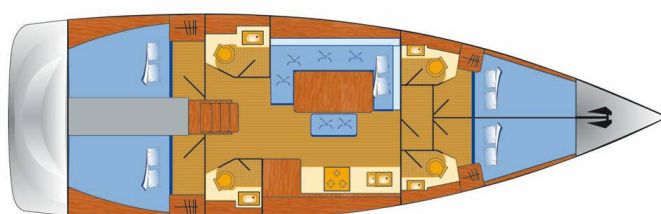

# DUFOUR 460 GL

Harvey (2017)

Segelyacht Dufour 460 GL Harvey, gebaut im Jahr 2017, liegt in Marina Punat, Krk, Kvarner, Kroatien vor Anker. Es verfügt über :Kabinen Kabinen, bietet Platz für :Betten Personen und hat 4 Toiletten. Bettwäsche und Küchenausstattung sind im Preis inbegriffen.