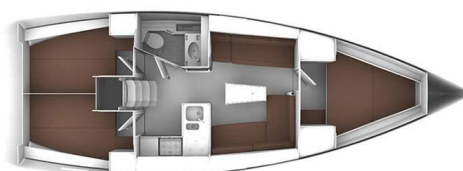

# BAVARIA CRUISER 37

Evala (2022)

Segelyacht Bavaria Cruiser 37 Evala, gebaut im Jahr 2022, liegt in ACI Marina Split, Split & Umgebung, Kroatien vor Anker. Es verfügt über :Kabinen Kabinen, bietet Platz für :Betten Personen und hat 1 Toiletten. Bettwäsche und Küchenausstattung sind im Preis inbegriffen.