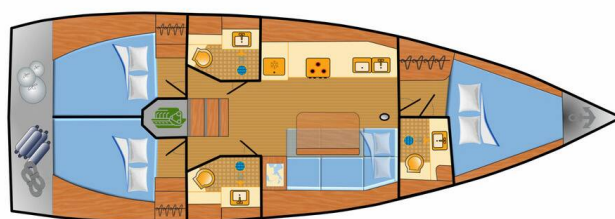

# DUFOUR 390

Elena (2022)

Segelyacht Dufour 390 Elena, gebaut im Jahr 2022, liegt in Marina Tehnomont Veruda, Pula, Istrien, Kroatien vor Anker. Es verfügt über :Kabinen Kabinen, bietet Platz für :Betten Personen und hat 3 Toiletten. Bettwäsche und Küchenausstattung sind im Preis inbegriffen.