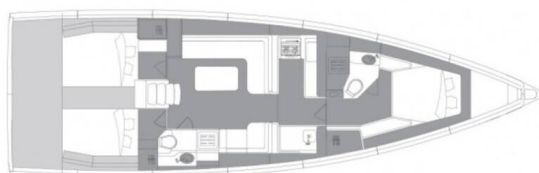

# ELAN GT6

Revolution (2022)

Segelyacht Elan GT6 Revolution, gebaut im Jahr 2022, liegt in Marina Kornati, Biograd, Zadar & Umgebung, Kroatien vor Anker. Es verfügt über :Kabinen Kabinen, bietet Platz für :Betten Personen und hat 2 Toiletten. Bettwäsche und Küchenausstattung sind im Preis inbegriffen.

**Revolution**

Baujahr

**2022**

Länge

**50 ft**

Kabinen

**3**

Kojen