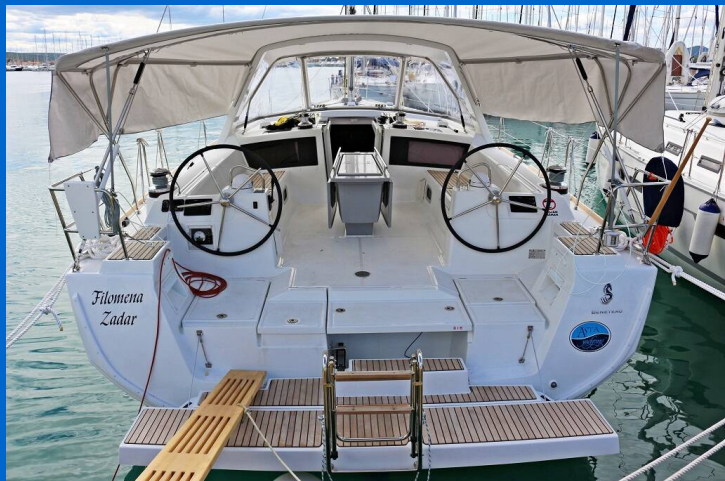

# OCEANIS 48

Filomena (2014)

Segelyacht Oceanis 48 Filomena, gebaut im Jahr 2014, liegt in Sukosan, D-Marin Dalmacija Marina, Zadar & Umgebung, Kroatien vor Anker. Es verfügt über :Kabinen Kabinen, bietet Platz für :Betten Personen und hat 3 Toiletten. Bettwäsche und Küchenausstattung sind im Preis inbegriffen.

## YACHT SPECIFICATIONS

Yachtbasis

**Sukosan, D-Marin Dalmacija Marina,  
Kroatien**

Yacht ID

**376**

Marken

**Beneteau**

Yachtname

**Filomena**

Baujahr

**2014**

Länge

**48 ft**

Kabinen

**5**

Kojen