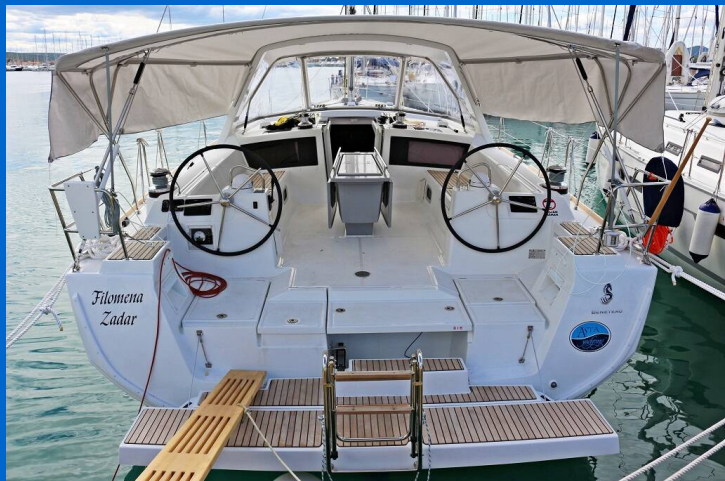

OCEANIS 48

Filomena (2014)

Segelyacht Oceanis 48 Filomena, gebaut im Jahr 2014, liegt in Sukosan, D-Marin Dalmacija Marina, Zadar & Umgebung, Kroatien vor Anker. Es verfügt über :Kabinen Kabinen, bietet Platz für :Betten Personen und hat 3 Toiletten. Bettwäsche und Küchenausstattung sind im Preis inbegriffen.

YACHT SPECIFICATIONS

Yachtbasis

**Sukosan, D-Marin Dalmacija Marina,
Kroatien**

Yacht ID

376

Marken

Beneteau

Yachtname

Filomena

Baujahr

2014

Länge

48 ft

Kabinen

5

Kojen