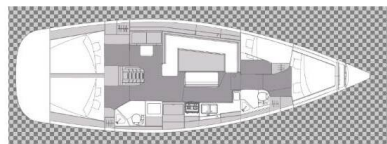

# ELAN IMPRESSION 45.1

Ciao Ragazza (2022)

Segelyacht Elan Impression 45.1 Ciao Ragazza, gebaut im Jahr 2022, liegt in **Marina Kastela, Split & Umgebung, Kroatien** vor Anker. Es verfügt über **:Kabinen Kabinen**, bietet Platz für **:Betten Personen** und hat **2 Toiletten**. Bettwäsche und Küchenausstattung sind im Preis inbegriffen.

**Ciao Ragazza**

Baujahr

**2022**

Länge

**44 ft**

Kabinen

**4**

Kojen