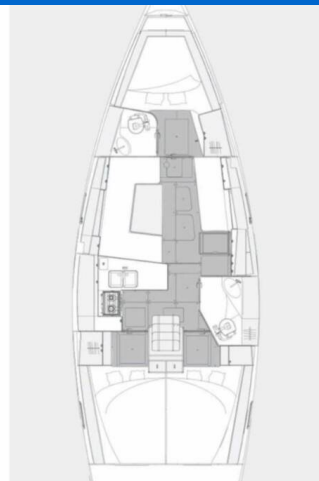

ELAN IMPRESSION 40.1

Ciao Bella (2022)

Segelyacht Elan Impression 40.1 Ciao Bella, gebaut im Jahr 2022, liegt in Marina Kastela, Split & Umgebung, Kroatien vor Anker. Es verfügt über :Kabinen Kabinen, bietet Platz für :Betten Personen und hat 2 Toiletten. Bettwäsche und Küchenausstattung sind im Preis inbegriffen.

Ciao Bella

Baujahr

2022

Länge

39 ft

Kabinen

3

Kojen