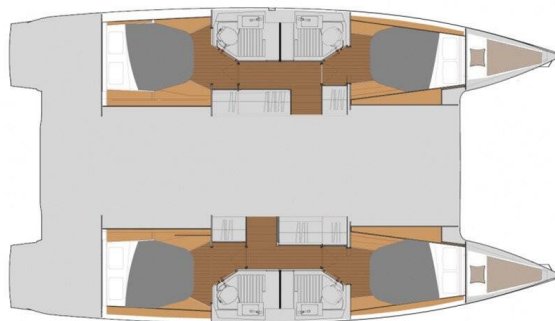

FOUNTAINÉ PAJOT ASTREA 42

Imagine (2022)

Katamaran Fountaine Pajot Astrea 42 Imagine, gebaut im Jahr 2022, liegt in Marina Mandalina, Sibenik, Sibenik & Umgebung, Kroatien vor Anker. Es verfügt über :Kabinen Kabinen, bietet Platz für :Betten Personen und hat 4 Toiletten. Bettwäsche und Küchenausstattung sind im Preis inbegriffen.

Imagine

Baujahr

2022

Länge

41 ft

Kabinen

4 + 2

Kojen