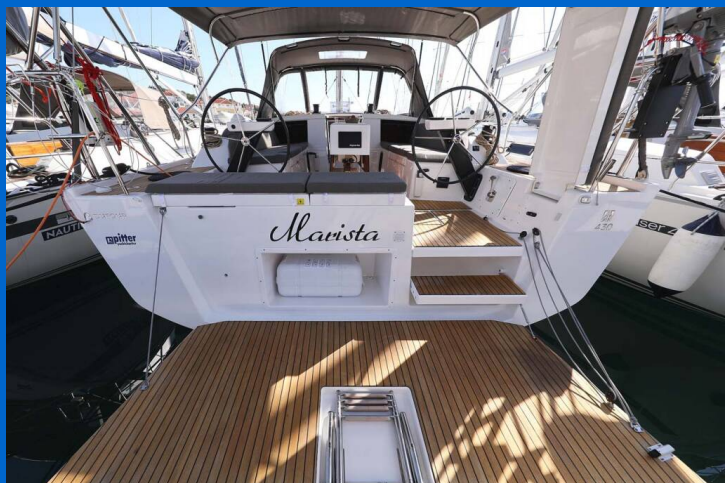

# DUFOUR 430

Marista (2022)

Segelyacht Dufour 430 Marista, gebaut im Jahr 2022, liegt in Murter, ACI Marina Jezera, Sibenik & Umgebung, Kroatien vor Anker. Es verfügt über :Kabinen Kabinen, bietet Platz für :Betten Personen und hat 2 Toiletten. Bettwäsche und Küchenausstattung sind im Preis inbegriffen.

**Marista**

Baujahr

**2022**

Länge

**43 ft**

Kabinen

**4**

Kojen