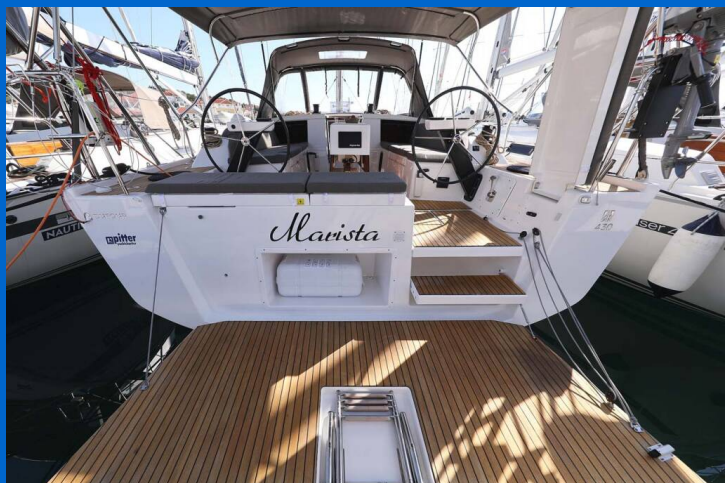

DUFOUR 430

Marista (2022)

Segelyacht Dufour 430 Marista, gebaut im Jahr 2022, liegt in Murter, ACI Marina Jezera, Sibenik & Umgebung, Kroatien vor Anker. Es verfügt über :Kabinen Kabinen, bietet Platz für :Betten Personen und hat 2 Toiletten. Bettwäsche und Küchenausstattung sind im Preis inbegriffen.

YACHT SPECIFICATIONS

Yachtbasis

Murter, ACI Marina Jezera, Kroatien

Yacht ID

3723

Marken

Dufour

Yachtname

Marista

Baujahr

2022

Länge

43 ft

Kabinen

4

Kojen