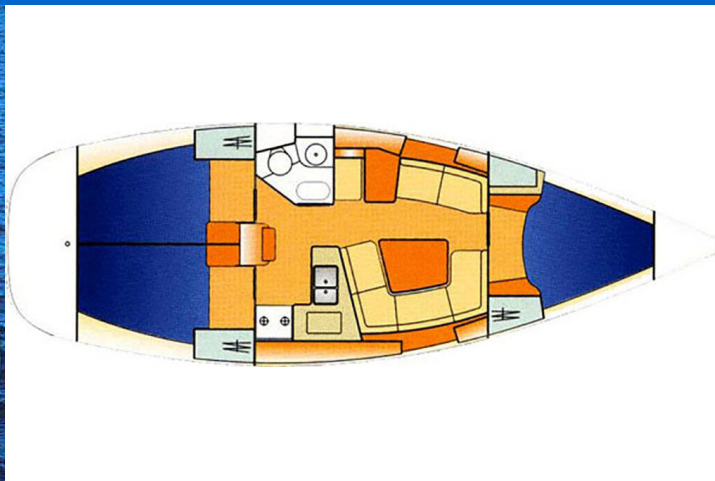

SUN ODYSSEY 37

Alki (2003)

Segelyacht Sun Odyssey 37 Alki, gebaut im Jahr 2003, liegt in Lefkas, Nikiana Marina, Ionisches Meer, Griechenland vor Anker. Es verfügt über :Kabinen Kabinen, bietet Platz für :Betten Personen und hat 1 Toiletten. Bettwäsche und Küchenausstattung sind im Preis inbegriffen.

Alki

Baujahr

2003

Länge

38 ft

Kabinen

3

Kojen