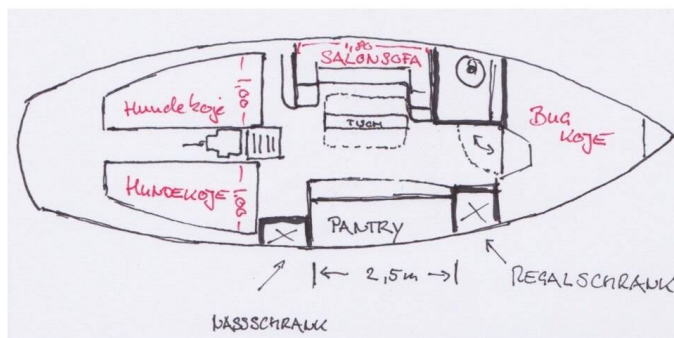

PILOT CUTTER

Black Bird (1982)

Segelyacht Pilot Cutter Black Bird, gebaut im Jahr 1982, liegt in Marina Tehnomont Veruda, Pula, Istrien, Kroatien vor Anker. Es verfügt über :Kabinen Kabinen, bietet Platz für :Betten Personen und hat 1 Toiletten. Bettwäsche und Küchenausstattung sind im Preis inbegriffen.