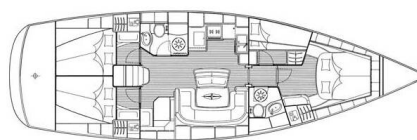

# BAVARIA 46 CRUISER

Seven Sisters (2007)

Segelyacht Bavaria 46 Cruiser Seven Sisters, gebaut im Jahr 2007, liegt in ACI Marina Split, Split & Umgebung, Kroatien vor Anker. Es verfügt über :Kabinen Kabinen, bietet Platz für :Betten Personen und hat 2 Toiletten. Bettwäsche und Küchenausstattung sind im Preis inbegriffen.