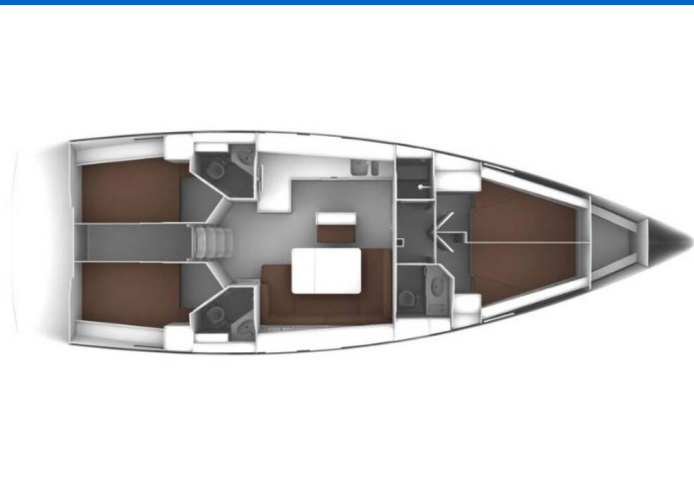

# BAVARIA CRUISER 46

Trinity (2021)

Segelyacht Bavaria Cruiser 46 Trinity, gebaut im Jahr 2021, liegt in **Marmaris, Netsel Marina, Aegean, Türkei** vor Anker. Es verfügt über **4 Kabinen**, bietet Platz für **8 Betten Personen** und hat **3 Toiletten**. Bettwäsche und Küchenausstattung sind im Preis inbegriffen.

**Trinity**

Baujahr

**2021**

Länge

**47 ft**

Kabinen

**4**

Kojen