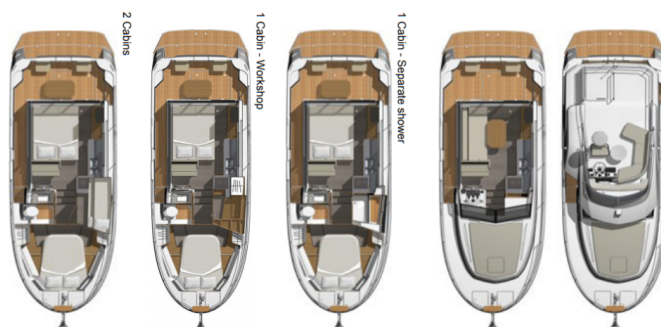

SWIFT TRAWLER 30

Oasiss (2019)

Motorboot Swift Trawler 30 Oasiss, gebaut im Jahr 2019, liegt in Lučica Vinkuran, Istrien, Kroatien vor Anker. Es verfügt über :Kabinen Kabinen, bietet Platz für :Betten Personen und hat 1 Toiletten. Bettwäsche und Küchenausstattung sind im Preis inbegriffen.

Oasiss

Baujahr

2019

Länge

34 ft

Kabinen

2

Kojen

4 + 2

Max. Personen

8

WC

1

Motor

1 x 370 HP

Kraftstofftank