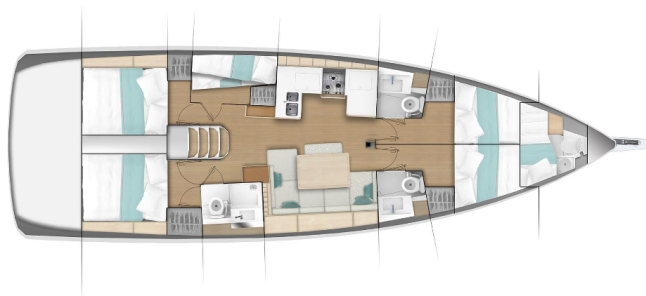

SUN ODYSSEY 490

White Pearl (2020)

Segelyacht Sun Odyssey 490 White Pearl, gebaut im Jahr 2020, liegt in Corfu, Gouvia Marina, Ionisches Meer, Griechenland vor Anker. Es verfügt über :Kabinen Kabinen, bietet Platz für :Betten Personen und hat 4 Toiletten. Bettwäsche und Küchenausstattung sind im Preis inbegriffen.

White Pearl

Baujahr

2020

Länge

47 ft

Kabinen

5 + 1

Kojen