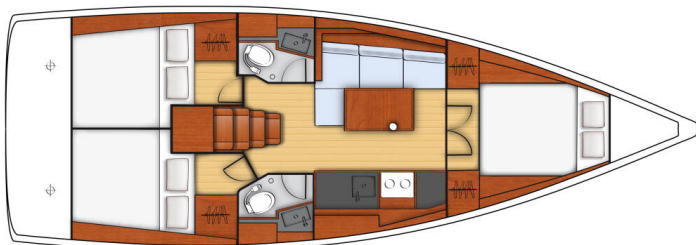

# OCEANIS 38.1

Rosa Bella (2021)

Segelyacht Oceanis 38.1 Rosa Bella, gebaut im Jahr 2021, liegt in Fethiye, Yacht Classic Hotel Marina, Aegean, Türkei vor Anker. Es verfügt über :Kabinen Kabinen, bietet Platz für :Betten Personen und hat 2 Toiletten. Bettwäsche und Küchenausstattung sind im Preis inbegriffen.

**Rosa Bella**

Baujahr

**2021**

Länge

**38 ft**

Kabinen

**3**

Kojen