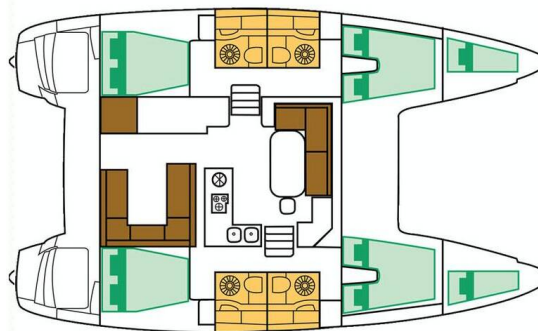

LAGOON 400 S2

First Choice (2015)

Katamaran Lagoon 400 S2 First Choice, gebaut im Jahr 2015, liegt in Marina Šangulin, Biograd, Zadar & Umgebung, Kroatien vor Anker. Es verfügt über :Kabinen Kabinen, bietet Platz für :Betten Personen und hat 4 Toiletten. Bettwäsche und Küchenausstattung sind im Preis inbegriffen.

YACHT SPECIFICATIONS

Yachtbasis

Marina Šangulin, Biograd, Kroatien

Yacht ID

363

Marken

Lagoon

Yachtname

First Choice

Baujahr

2015

Länge

39 ft

Kabinen

4 + 2

Kojen