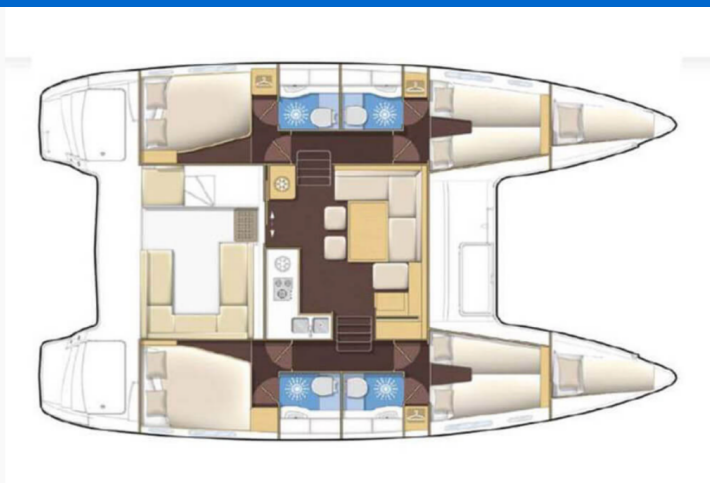

LAGOON 400 S2

Suncity 2 (2014)

Katamaran Lagoon 400 S2 Suncity 2, gebaut im Jahr 2014, liegt in Fethiye, Yacht Club Mai, Aegean, Türkei vor Anker. Es verfügt über :Kabinen Kabinen, bietet Platz für :Betten Personen und hat 4 Toiletten. Bettwäsche und Küchenausstattung sind im Preis inbegriffen.