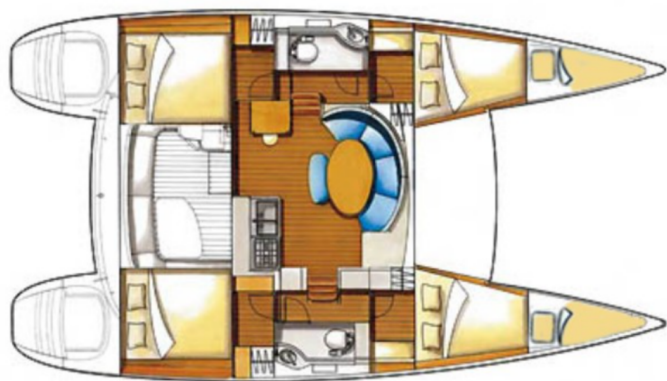

LAGOON 380

Suncity 1 (2013)

Katamaran Lagoon 380 Suncity 1, gebaut im Jahr 2013, liegt in Fethiye, Yacht Club Mai, Aegean, Türkei vor Anker. Es verfügt über :Kabinen Kabinen, bietet Platz für :Betten Personen und hat 2 Toiletten. Bettwäsche und Küchenausstattung sind im Preis inbegriffen.

Suncity 1

Baujahr

2013

Länge

38 ft

Kabinen

4

Kojen