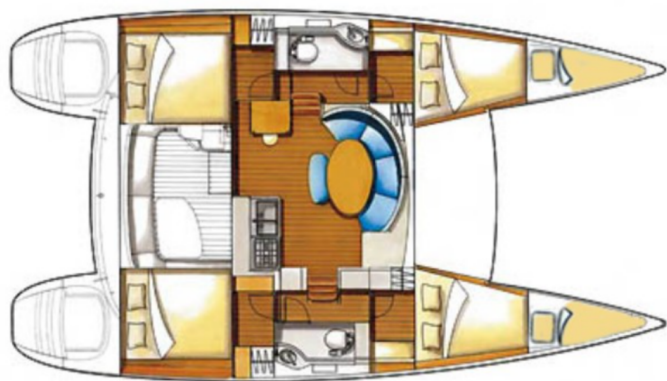

# LAGOON 380

Suncity 1 (2013)

Katamaran Lagoon 380 Suncity 1, gebaut im Jahr 2013, liegt in Fethiye, Yacht Club Mai, Aegean, Türkei vor Anker. Es verfügt über :Kabinen Kabinen, bietet Platz für :Betten Personen und hat 2 Toiletten. Bettwäsche und Küchenausstattung sind im Preis inbegriffen.

**Suncity 1**

Baujahr

**2013**

Länge

**38 ft**

Kabinen

**4**

Kojen