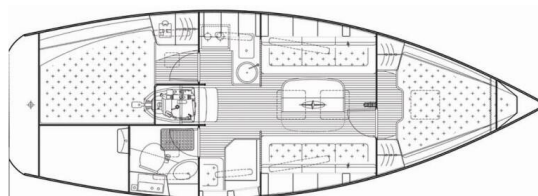

# BAVARIA 31 CRUISER

Jelsa (2009)

Segelyacht **Bavaria 31 Cruiser Jelsa**, gebaut im Jahr **2009**, liegt in **Marina Zenta, Split, Split & Umgebung, Kroatien** vor Anker. Es verfügt über **:Kabinen Kabinen**, bietet Platz für **:Betten Personen** und hat **1 Toiletten**. Bettwäsche und Küchenausstattung sind im Preis inbegriffen.