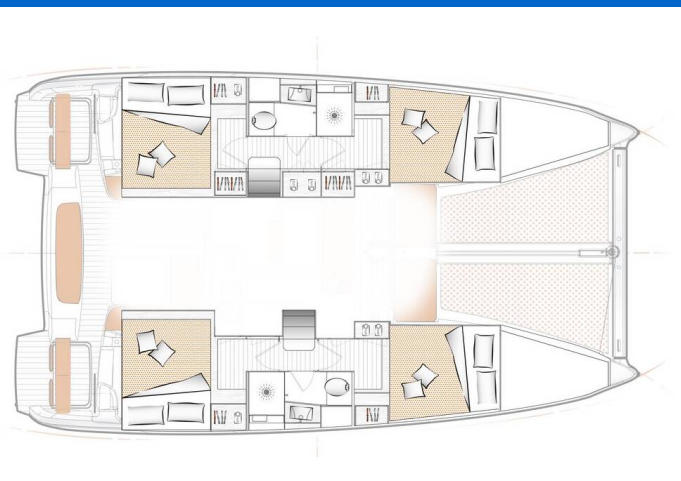

EXCESS 11

Carmelina (2021)

Katamaran **Excess 11 Carmelina**, gebaut im Jahr **2021**, liegt in **Göcek, Aegean, Türkei** vor Anker. Es verfügt über **4 Kabinen**, bietet Platz für **8 Personen** und hat **2 Toiletten**. Bettwäsche und Küchenausstattung sind im Preis inbegriffen.

YACHT SPECIFICATIONS

Yachtbasis
Göcek, Türkei

Yacht ID
3584

Marken
Excess

Yachtname
Carmelina

Baujahr
2021

Länge
37 ft

Kabinen
4 + 1