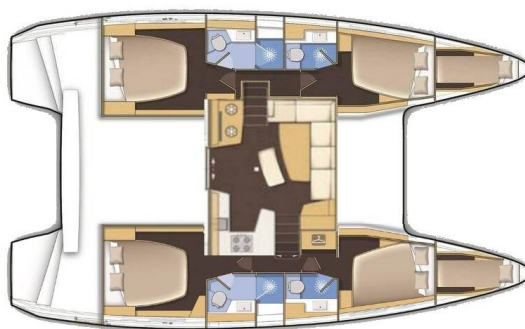

# LAGOON 42

Zeus (2021)

Katamaran Lagoon 42 Zeus, gebaut im Jahr 2021, liegt in Sukosan, D-Marin Dalmacija Marina, Zadar & Umgebung, Kroatien vor Anker. Es verfügt über :Kabinen Kabinen, bietet Platz für :Betten Personen und hat 4 Toiletten. Bettwäsche und Küchenausstattung sind im Preis inbegriffen.

**Zeus**

Baujahr

**2021**

Länge

**42 ft**

Kabinen

**4 + 2**

Kojen