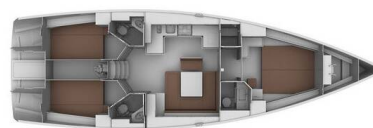

BAVARIA CRUISER 45

Patroklos (2013)

Segelyacht **Bavaria Cruiser 45 Patroklos**, gebaut im Jahr **2013**, liegt in **Lefkas main port, Ionisches Meer, Griechenland** vor Anker. Es verfügt über **:Kabinen Kabinen**, bietet Platz für **:Betten Personen** und hat **3 Toiletten**. Bettwäsche und Küchenausstattung sind im Preis inbegriffen.