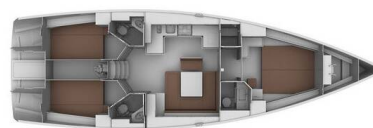

# BAVARIA CRUISER 45

Patroklos (2013)

Segelyacht **Bavaria Cruiser 45 Patroklos**, gebaut im Jahr **2013**, liegt in **Lefkas main port, Ionisches Meer, Griechenland** vor Anker. Es verfügt über **:Kabinen Kabinen**, bietet Platz für **:Betten Personen** und hat **3 Toiletten**. Bettwäsche und Küchenausstattung sind im Preis inbegriffen.