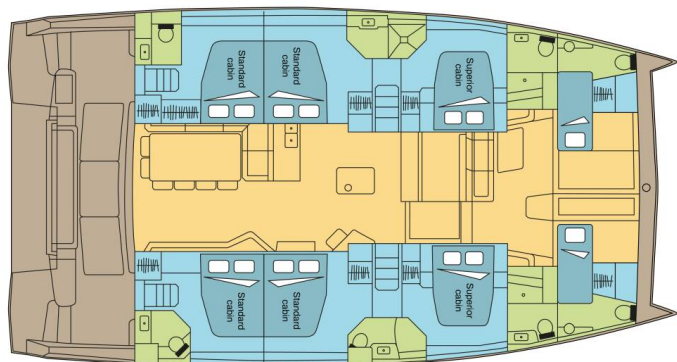

BALI 5.4

DREAM JAMESBY_DB (2020)

Katamaran Bali 5.4 DREAM JAMESBY_DB, gebaut im Jahr 2020, liegt in St. Martin, Marina de L'Anse Marcel, St. Martin, Karibik vor Anker. Es verfügt über :Kabinen Kabinen, bietet Platz für :Betten Personen und hat 6 + 2 Toiletten.

Bettwäsche und Küchenausstattung sind im Preis inbegriffen.

YACHT SPECIFICATIONS

Yachtbasis

**St. Martin, Marina de L'Anse Marcel,
Karibik**

Yacht ID

3559

Marken

Catana

Yachtname

DREAM JAMESBY_DB

Baujahr

2020

Länge

55 ft

Kabinen

6 + 2

Kojen

12 + 2

Max. Personen

12

WC

6 + 2

Motor

2 x 80 HP

Kraftstofftank

1200 l

WEBSITE

www.plujeme.cz

TELEFON

420 720 755 085

MOBILE

420 777 170 276

E-MAIL

info@plujeme.cz

PLUJEME RÁDI S.R.O.

Dlouhá 730/35, 11000 Praha 1 – Staré Místo, Tschechische Republik