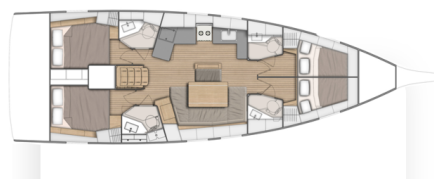

OCEANIS 46.1

Blue Satellite (2019)

Segelyacht Oceanis 46.1 Blue Satellite, gebaut im Jahr 2019, liegt in **Athens, Alimos marina, Athens area/Saronic/Peloponese, Griechenland** vor Anker. Es verfügt über **4 Kabinen**, bietet Platz für **8 Betten** und hat **4 Toiletten**. Bettwäsche und Küchenausstattung sind im Preis inbegriffen.

Blue Satellite

Baujahr

2019

Länge

48 ft

Kabinen

4

Kojen