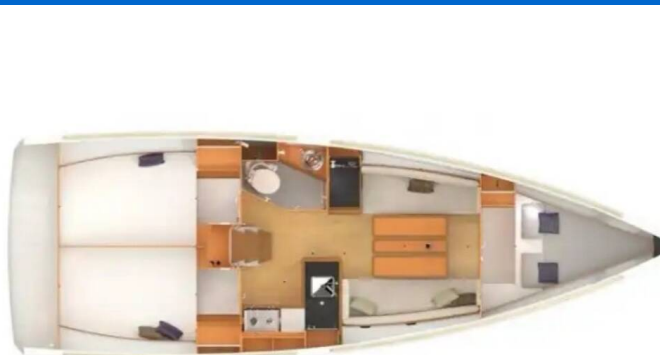

# SUN ODYSSEY 349

Kora (2015)

Segelyacht Sun Odyssey 349 Kora, gebaut im Jahr 2015, liegt in Marina Punat, Krk, Kvarner, Kroatien vor Anker. Es verfügt über :Kabinen Kabinen, bietet Platz für :Betten Personen und hat 1 Toiletten. Bettwäsche und Küchenausstattung sind im Preis inbegriffen.