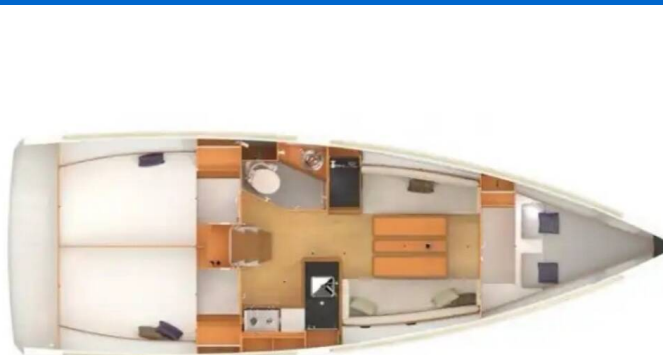

SUN ODYSSEY 349

Kora (2015)

Segelyacht Sun Odyssey 349 Kora, gebaut im Jahr 2015, liegt in Marina Punat, Krk, Kvarner, Kroatien vor Anker. Es verfügt über :Kabinen Kabinen, bietet Platz für :Betten Personen und hat 1 Toiletten. Bettwäsche und Küchenausstattung sind im Preis inbegriffen.