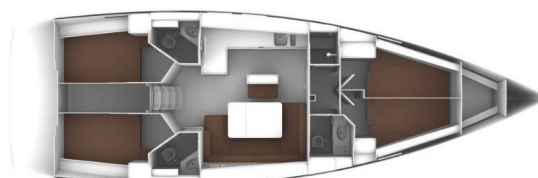

BAVARIA CRUISER 46

Tac II (2017)

Segelyacht Bavaria Cruiser 46 Tac II, gebaut im Jahr 2017, liegt in Marina Punat, Krk, Kvarner, Kroatien vor Anker. Es verfügt über :Kabinen Kabinen, bietet Platz für :Betten Personen und hat 3 Toiletten. Bettwäsche und Küchenausstattung sind im Preis inbegriffen.