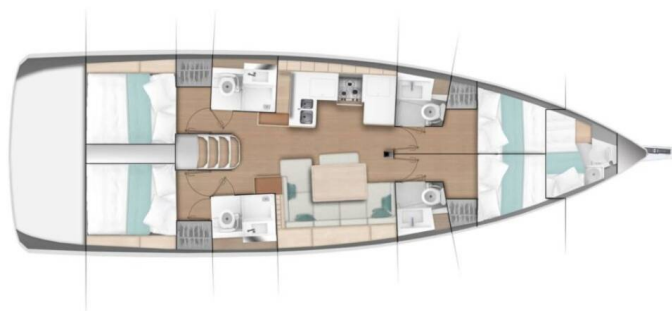

SUN ODYSSEY 490

Bellatrix (2020)

Segelyacht Sun Odyssey 490 Bellatrix, gebaut im Jahr 2020, liegt in Preveza Main Port, Ionisches Meer, Griechenland vor Anker. Es verfügt über :Kabinen Kabinen, bietet Platz für :Betten Personen und hat 4 + 1 Toiletten. Bettwäsche und Küchenausstattung sind im Preis inbegriffen.

Bellatrix

Baujahr

2020

Länge

47 ft

Kabinen

4 + 1

Kojen