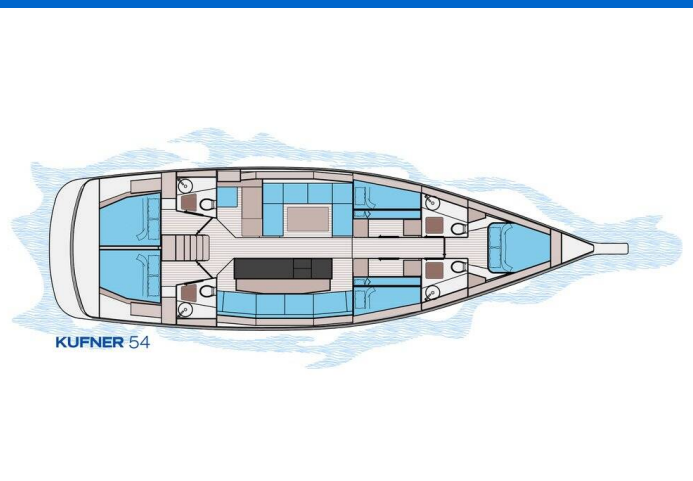

# D&D KUFNER 54.2

Burin Blu (2017)

Segelyacht D&D Kufner 54.2 Burin Blu, gebaut im Jahr 2017, liegt in Marina, Luka Marina (in der Nähe von Trogir), Split & Umgebung, Kroatien vor Anker. Es verfügt über :Kabinen Kabinen, bietet Platz für :Betten Personen und hat 4 Toiletten. Bettwäsche und Küchenausstattung sind im Preis inbegriffen.

## YACHT SPECIFICATIONS

Yachtbasis

**Marina, Luka Marina (in der Nähe von Trogir), Kroatien**

Yacht ID

**3479**

Marken

**D&D Yacht**

Yachtname

**Burin Blu**

Baujahr

**2017**

Länge

**55 ft**

Kabinen

**5**

Kojen

**10 + 2**

Max. Personen

**12**

WC

**4**

Motor

**1 x 110 HP**

Kraftstofftank