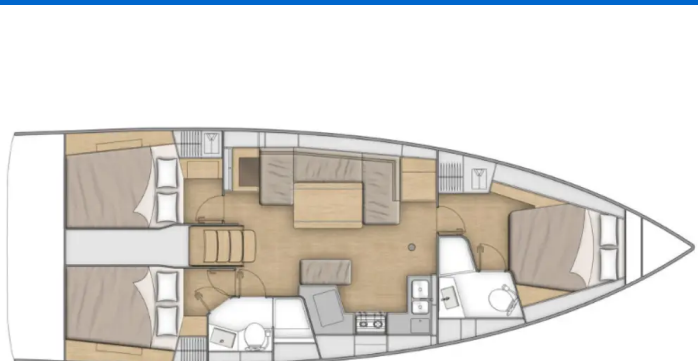

# OCEANIS 40.1

Eylin (2021)

Segelyacht Oceanis 40.1 Eylin, gebaut im Jahr 2021, liegt in Zadar, D-Marin Borik, Zadar & Umgebung, Kroatien vor Anker.

Es verfügt über :**Kabinen Kabinen**, bietet Platz für :**Betten Personen** und hat **2 Toiletten**. Bettwäsche und Küchenausstattung sind im Preis inbegriffen.

**Eylin**

Baujahr

**2021**

Länge

**42 ft**

Kabinen

**3**

Kojen