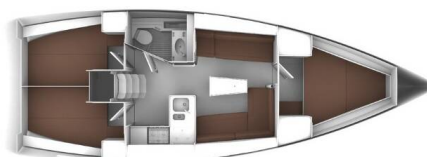

BAVARIA CRUISER 37

Polo (2015)

Segelyacht Bavaria Cruiser 37 Polo, gebaut im Jahr 2015, liegt in Marina Drage, Zadar & Umgebung, Kroatien vor Anker. Es verfügt über :Kabinen Kabinen, bietet Platz für :Betten Personen und hat 1 Toiletten. Bettwäsche und Küchenausstattung sind im Preis inbegriffen.

Polo

Baujahr

2015

Länge

37 ft

Kabinen

3

Kojen