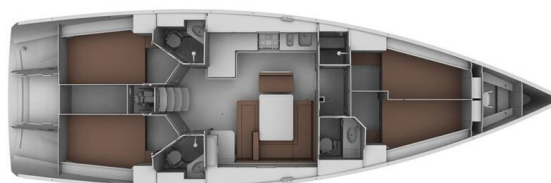

BAVARIA CRUISER 45

Alea (2011)

Segelyacht Bavaria Cruiser 45 Alea, gebaut im Jahr 2011, liegt in Marina Drage, Zadar & Umgebung, Kroatien vor Anker. Es verfügt über :Kabinen Kabinen, bietet Platz für :Betten Personen und hat 3 Toiletten. Bettwäsche und Küchenausstattung sind im Preis inbegriffen.

Alea

Baujahr

2011

Länge

47 ft

Kabinen

4

Kojen