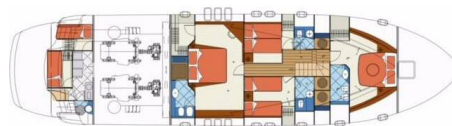

DEAUVILLE 760

Lukas (2008)

Luxus-Charter Deauville 760 Lukas, gebaut im Jahr **2008**, liegt in **ACI Marina Split, Split & Umgebung, Kroatien** vor Anker. Es verfügt über **:Kabinen Kabinen**, bietet Platz für **:Betten Personen** und hat **4 Toiletten**. Bettwäsche und Küchenausstattung sind im Preis inbegriffen.

Lukas

Baujahr

2008

Länge

79 ft

Kabinen

4

Kojen