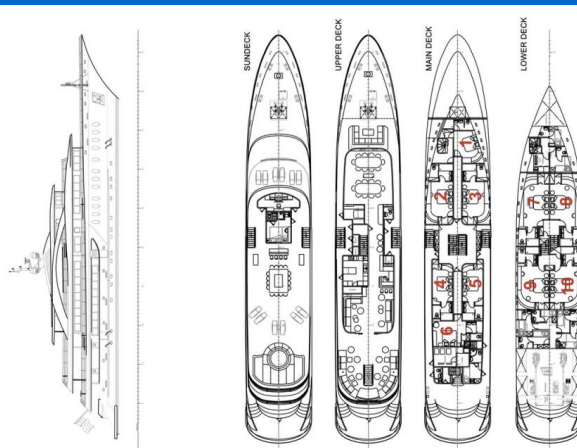

MY CUSTOM ANTHEA

Anthea (2021)

Luxus-Charter MY Custom Anthea Anthea, gebaut im Jahr 2021, liegt in **ACI Marina Split, Split & Umgebung, Kroatien** vor Anker. Es verfügt über **10 Kabinen**, bietet Platz für **20 Betten** Personen und hat **6 Toiletten**. Bettwäsche und Küchenausstattung sind im Preis inbegriffen.

Anthea

Baujahr

2021

Länge

171 ft

Kabinen

10

Kojen

20

WC

6

Motor

2 x 500 HP

Kraftstofftank

18000 l

WEBSITE