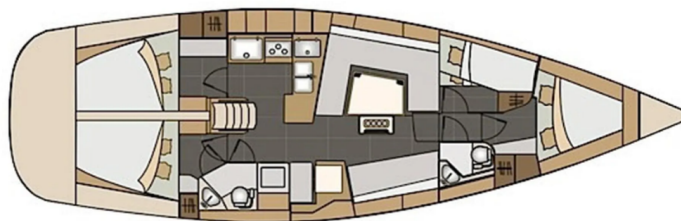

ELAN IMPRESSION 45

Princess Tena (2017)

Segelyacht Elan Impression 45 Princess Tena, gebaut im Jahr 2017, liegt in **Marina Zadar (ex. Tankerkomerc), Zadar & Umgebung, Kroatien** vor Anker. Es verfügt über **4 Kabinen**, bietet Platz für **10 Personen** und hat **2 Toiletten**. Bettwäsche und Küchenausstattung sind im Preis inbegriffen.