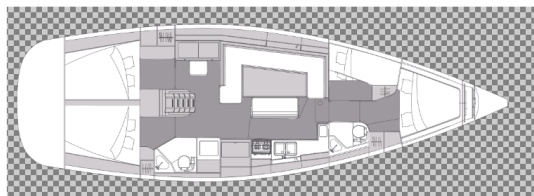

ELAN IMPRESSION 45.1

Sokol (2021)

Segelyacht Elan Impression 45.1 Sokol, gebaut im Jahr 2021, liegt in ACI Marina Trogir, Split & Umgebung, Kroatien vor Anker. Es verfügt über :Kabinen Kabinen, bietet Platz für :Betten Personen und hat 2 Toiletten. Bettwäsche und Küchenausstattung sind im Preis inbegriffen.

Sokol

Baujahr

2021

Länge

44 ft

Kabinen

4

Kojen