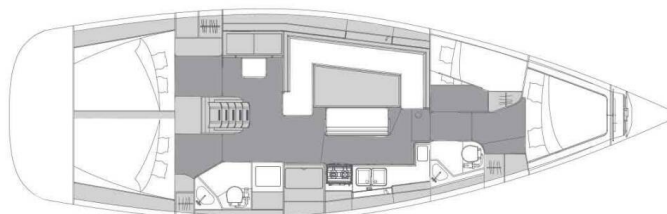

ELAN IMPRESSION 45.1

Corgi (2021)

Segelyacht Elan Impression 45.1 Corgi, gebaut im Jahr 2021, liegt in **Sardinien, Cannigione, Sardinien, Italien** vor Anker. Es verfügt über **4 Kabinen**, bietet Platz für **10 Betten Personen** und hat **2 Toiletten**. Bettwäsche und Küchenausstattung sind im Preis inbegriffen.