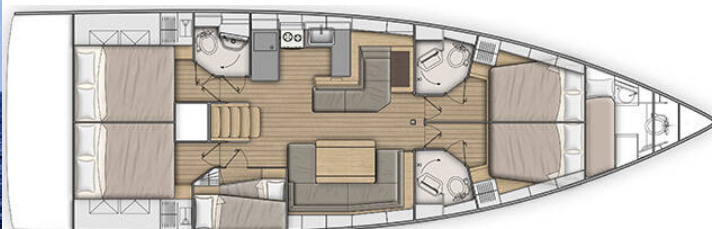

OCEANIS 51.1

Jack (2021)

Segelyacht Oceanis 51.1 Jack, gebaut im Jahr 2021, liegt in Sardinien, Cannigione, Sardinien, Italien vor Anker. Es verfügt über :Kabinen Kabinen, bietet Platz für :Betten Personen und hat 3 + 1 Toiletten. Bettwäsche und Küchenausstattung sind im Preis inbegriffen.

Jack

Baujahr

2021

Länge

52 ft

Kabinen

5 + 1

Kojen